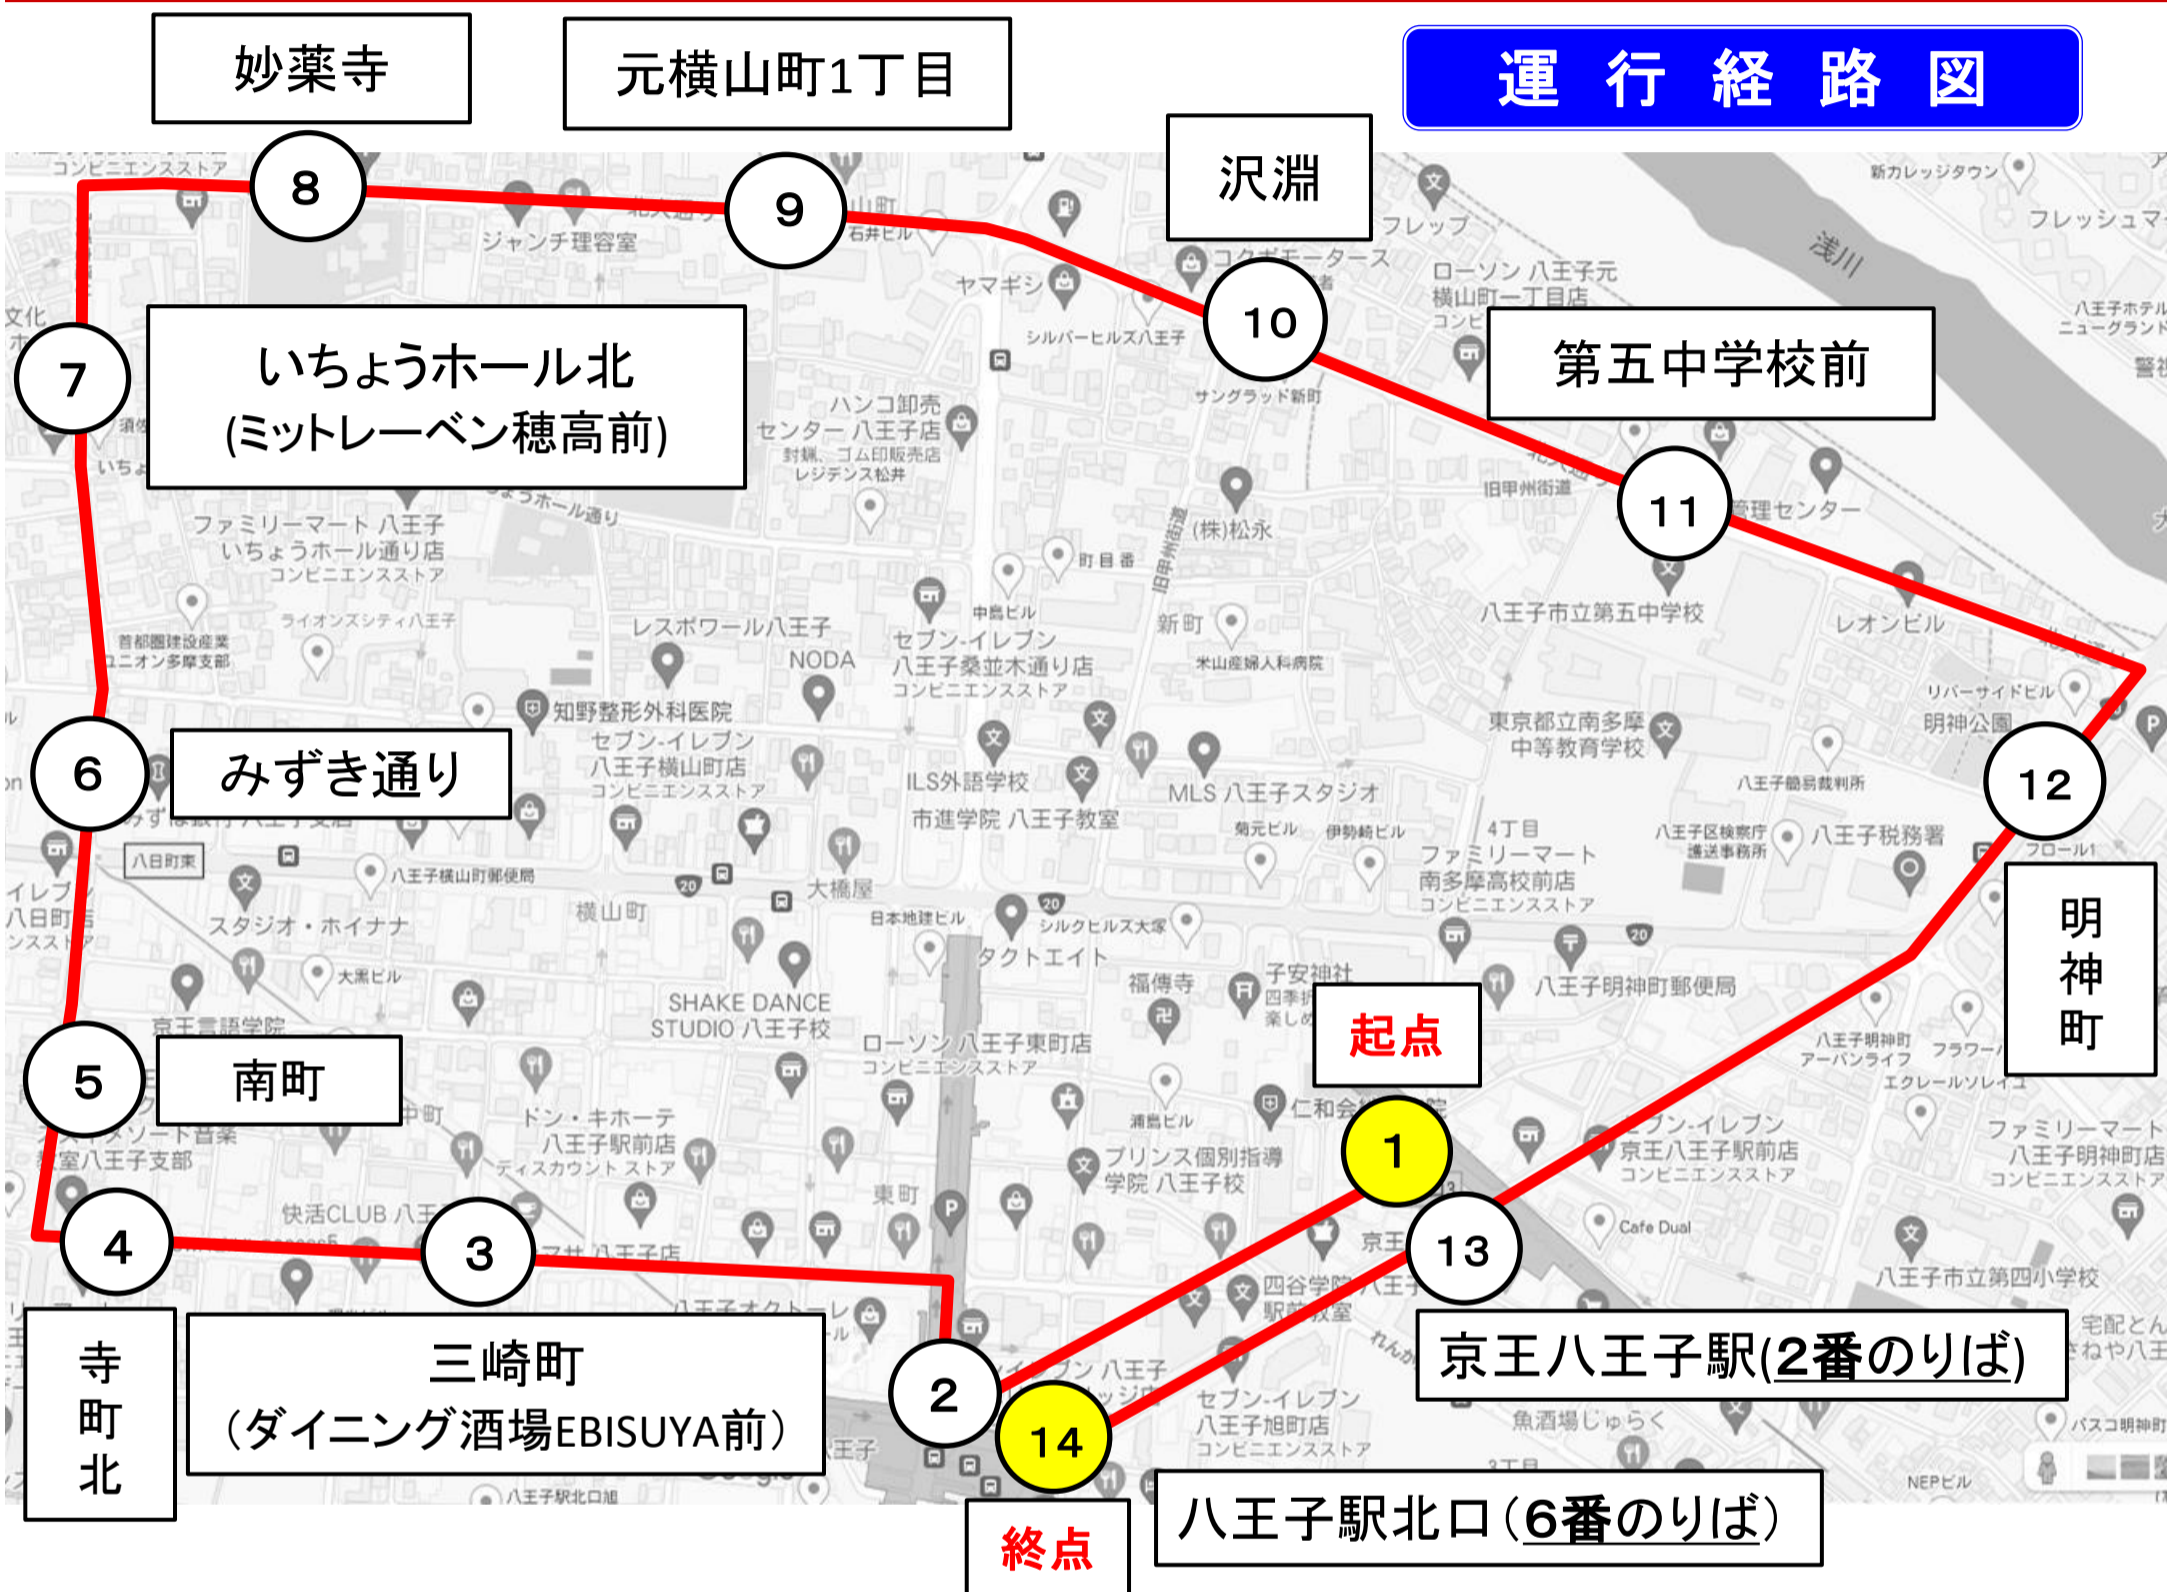

新路線

市街地循環

2021年9月21日(火)運行開始!!

運行経路図

【運賃(一律)】

大人→現金 180円、IC 178円 小人→現金 90円、IC 89円

金額式IC定期券、シルバーパス、その他各種割引もご利用できます。

8時台～19時台まで、毎時15～20分間隔で運行致します。

通勤・通学・買い物などにぜひご利用ください!

上記内容に関するお問い合わせ

西東京バス株式会社

営業部乗合担当 042-646-9041 <https://www.nisitokyobus.co.jp>